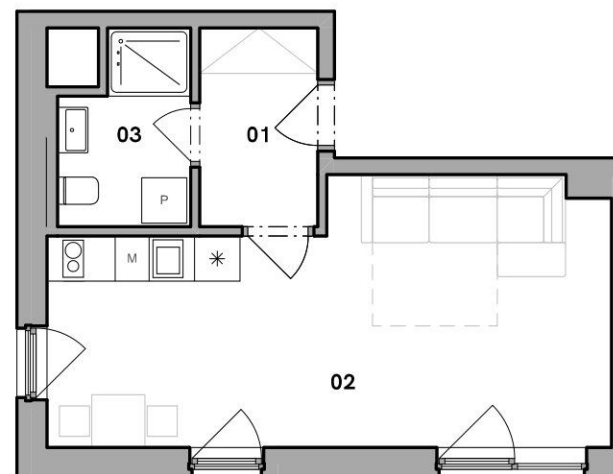

Číslo bytu	13.02.01
Typ	1+kk
Podlahová plocha [m ²]	33,0 m ²
Nadzemní podlaží	2
Budova	13

č.	Název místnosti	Plocha [m ²]
01	Chodba	4,1
02	Obytná kuchyň	23,8
03	Koupelna	4,0
Obytná plocha		31,9 m²
Podlahová plocha		33,0 m²